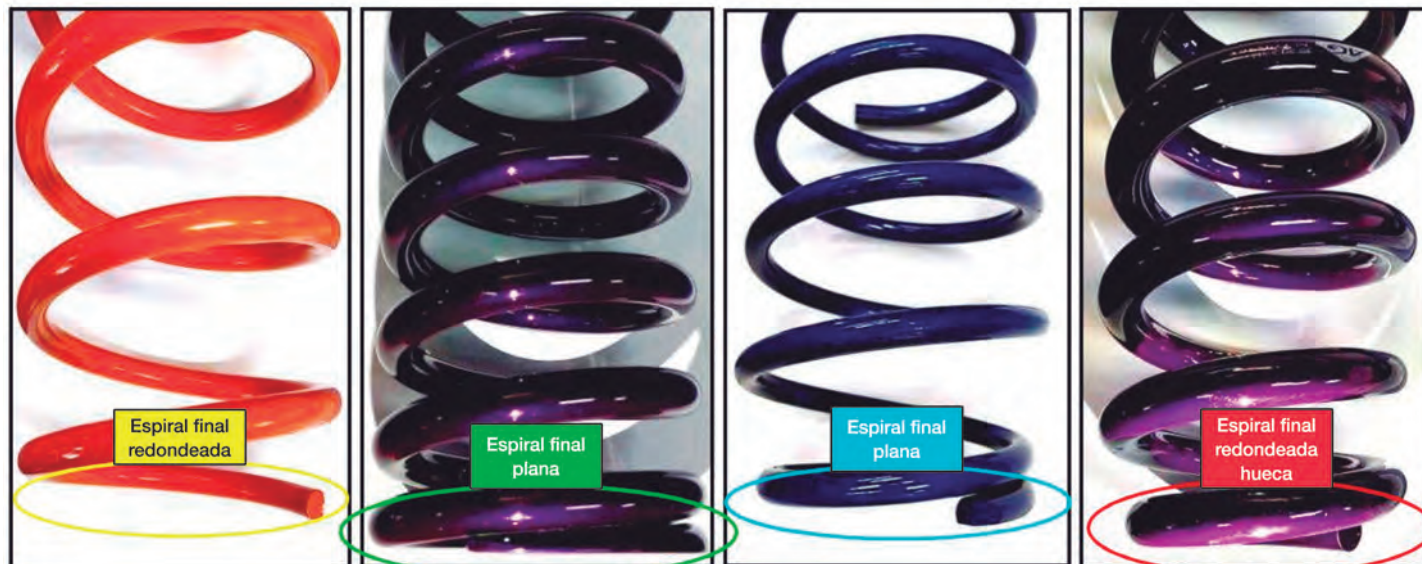

Volvo

Marca / Modelo / Motor	Año	Sobremedida	Posición	Ø Varilla	Ø Exterior	Altura	Base	Ref. Estanfi
XC60 (156)								
D4 / D3 / D4 AWD / D5 AWD	05/08-02/17		Delantera					MDS-39-001
D4 / D3 / D5	04/09-02/17		Trasera					MDS-39-002
D3 AWD / D4 AWD / D5 AWD sin regulación de nivel	05/08-02/17		Trasera					MDS-39-004
XC70 Cross Country (295)								
2.4 T XC AWD / 2.5 T XC AWD / 2.4 D5 XC AWD / 2.4 DC AWD no válido para equipamiento FOUR-C	03/00-08/07		Delantera					MDS-39-005
2.4 T XC AWD / 2.5 T XC AWD / 2.4 D5 XC AWD / 2.4 DC AWD no válido para equipamiento FOUR-C.	03/00-08/07		Trasera					MDS-39-006
XC70 II (136)								
D4 / D3 / D4 AWD / D5 AWD no válido para equipamiento FOUR-C	08/07-		Delantera					MDS-39-009
			Trasera					MDS-39-010
XC90 I (275)								
2.5 / 2.5 T / T6 / D5 (Todos AWD)	06/02-12/14		Delantera					MDS-39-011
2.5 / 2.5 T / T6 / D5 (Todos AWD) SIN regulación de nivel	06/02-12/14		Trasera					MDS-39-012
2.5 / 2.5 T / T6 / D5 (Todos AWD) CON regulación de nivel	06/02-12/14		Trasera					MDS-39-014

Nomenclatura de las bases

Traba

Traba plana

Ojal plano

Ojal

T = Traba / O = Ojal / P = Plano / PT = Plano Traba

C. Xaloc, 16 - Polígono Industrial Llevant
Tels. 902 125 025 - (34) 93 579 90 30 - Fax (34) 93 568 08 14
08213 POLINYÀ - BARCELONA (España)
info@estanfi.com - www.estanfi.com

ESPECIALISTAS EN LAND ROVER, 4x4 y TRANSMISIONES